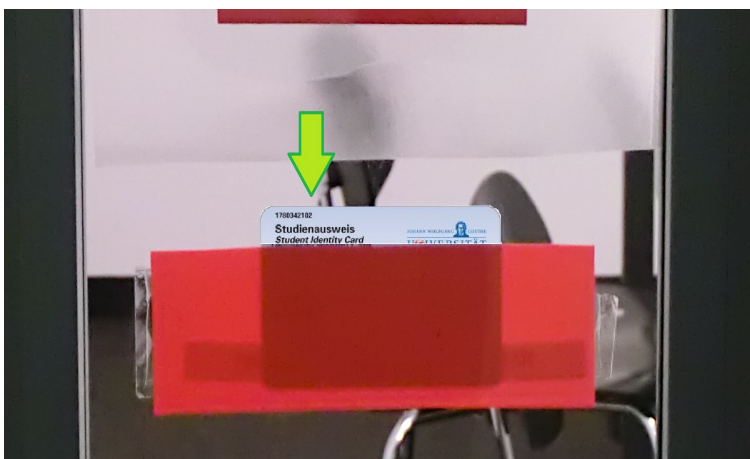

Gruppenarbeitsräume nur für Studierende vom 8.1. - 2.3.2018

Während der Prüfungsphase von Montag, 8.1.2018 bis Freitag, 2.3.2018 stehen die Gruppenarbeitsräume der BNat ausschließlich den Studierenden der Goethe-Universität zur Verfügung.

Anleitung für Studierende der Goethe-Universität:

Bitte stecken Sie die Goethe-Card eines Gruppenmitglieds von innen in die Plastikhülle an der Tür:
So ist von außen ersichtlich, dass der Raum von Studierenden der Goethe-Uni genutzt wird. Ihre persönlichen Daten sind dabei nicht erkennbar.