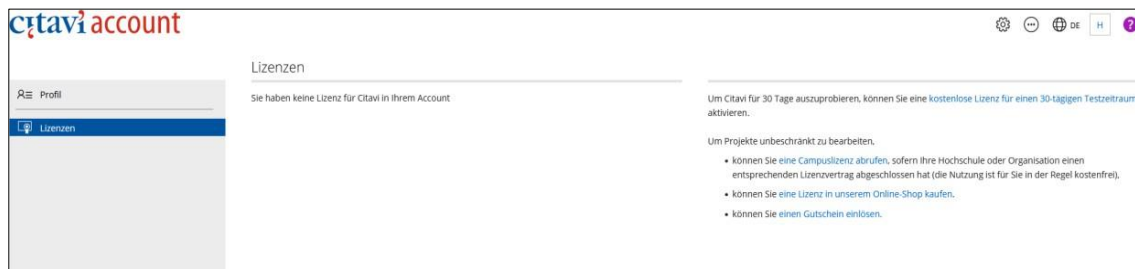

10. Es sollte in der Mitte stehen, dass Sie noch keine Lizenz haben. Klicken Sie daher auf der rechten Seite auf „Campuslizenz abrufen“ im Satz „Um Projekte unbeschränkt zu bearbeiten können Sie eine Campuslizenz abrufen (...)“.