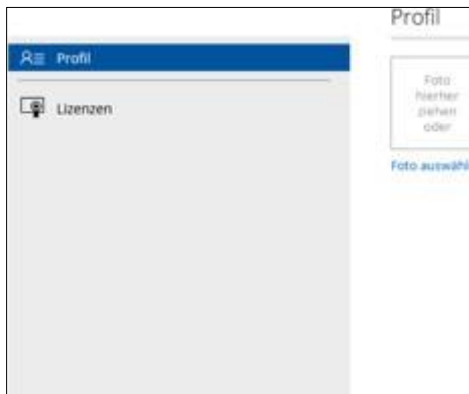

9. Es erscheint eine neue Seite. In der rechten Spalte sehen Sie „Lizenzen“. Bitte klicken Sie darauf.