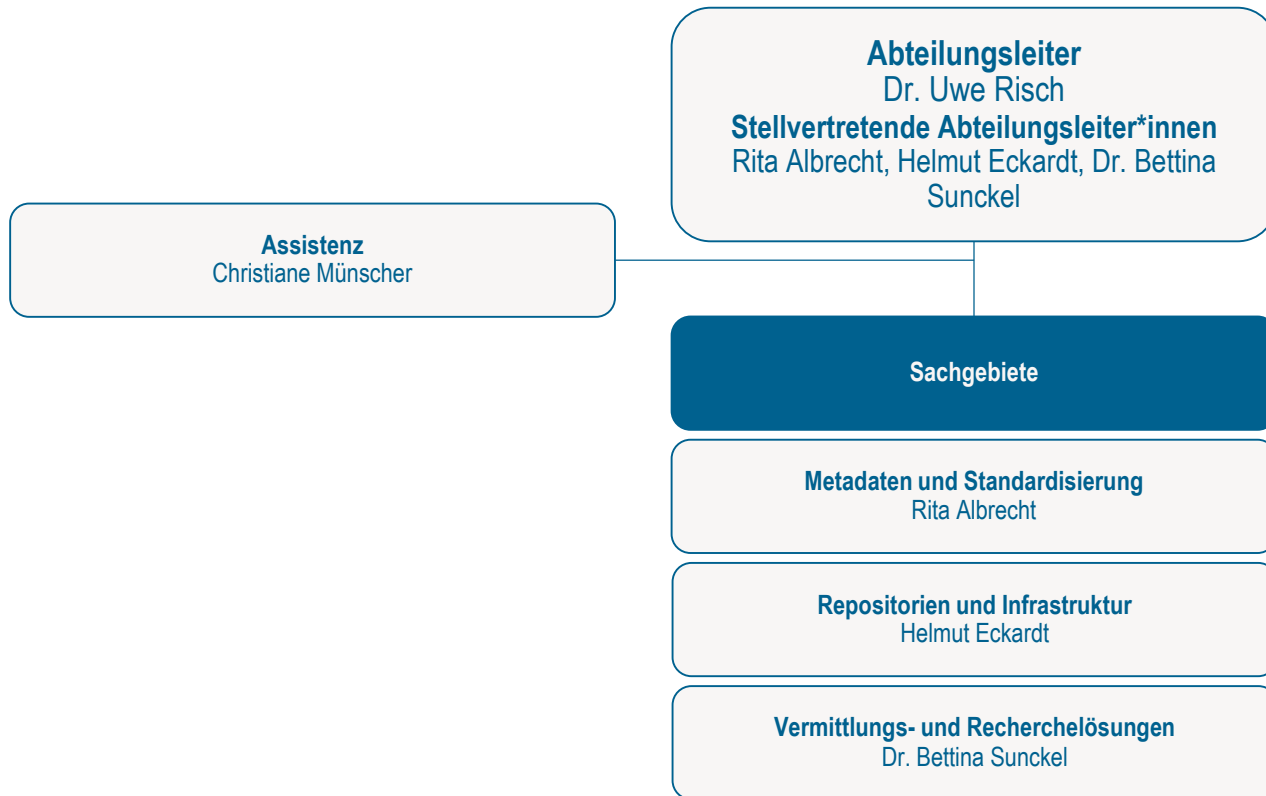

Lokalsystem: Bibliothek
Sylvia Hamann

Team Lokalsystem: IT

Team Linux: Server, Entwicklung

Team FID-IT

Afrika / Koloniale Sammlungen

Dr. Aïsha Othman

Biologie

Dr. Gerwin Kasperek